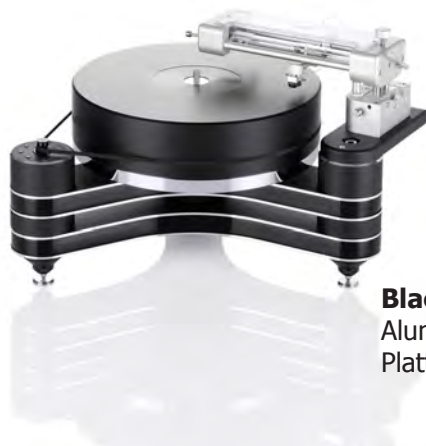

Natural Wood

Aluminium parts: Silver

Platter: Acrylic

Art. Nr.	Version			Verkaufspreis
TT028-I	Natural Wood Aluminium parts: Silver, Platter: Acrylic	Nur Laufwerk		10.900

Andere Farbvariationen möglich:

TT028-II: Aluminium parts: Black, Platter: Acrylic;

TT028-III: Aluminium parts: Black, Platter: Black;

TT028-IV: Aluminium parts: Silver, Platter: Black

Black Lacquer

Aluminium parts: Black

Platter: Black

Art. Nr.	Version			Verkaufspreis
TT027-I	Black Lacquer Aluminium parts: Black, Platter: Black	Nur Laufwerk		11.500