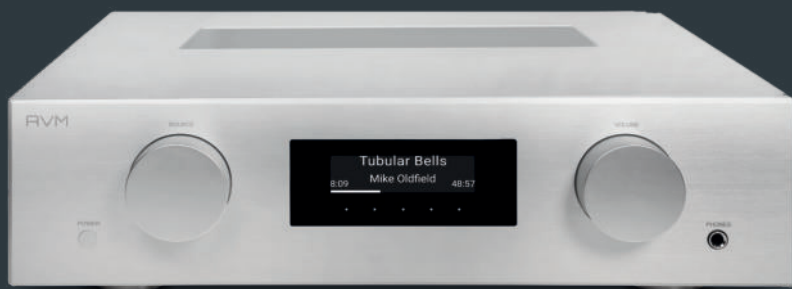

CS 5.3 Cellini

EVOLUTION CS 5.3/3.3

All-In-One Compact Streaming CD-Receiver mit 2 x 350 W · X-STREAM Engine® · AirPlay · Spotify Connect · Roon Ready · Tidal Connect MAX · Qobuz · RoomConneXion® Multiroom System · UPnP · Webradio · HDMI ARC · Bluetooth 5.0 · Phonoingang MM/MC · Double-Quad DAC 384kHz/32bit · DSD256 · Slot-In-CD-Laufwerk · Zahlreiche Digital- & Analogeingänge · Bedienung über RCX App für iOS & Android · Inkl. RC 3 · CS 5.3 / 3.3 · SILBER/SCHWARZ 9.990€ / 8.990€ | CELLINI Aufpreis 900€

AS 5.3 / 3.3

Streaming Vollverstärker mit 2 x 350W und X-STREAM Engine® · Phono Eingang MM/MC · HDMI ARC · Quad DAC 384kHz/32bit · DSD256 · Bluetooth 5.0 · Spotify Connect · Tidal Connect MAX · Qobuz · Roon Ready · UPnP Webradio · Airplay · Pre Out XLR & RCA · Heimkino Thruput · Bedienung über RCX App für iOS & Android · Kopfhörerausgang · Inkl. RC 3
AS 5.3 SILBER / SCHWARZ 8.990€
AS 3.3 SILBER / SCHWARZ 7.990€

PAS 5.3 / 3.3

Vorverstärker mit AVM X-STREAM Engine® und Phono MM/MC: AirPlay, Spotify Connect, Roon Ready, Tidal Connect MAX, Qobuz, UPnP, Webradio Bluetooth 5.0 HDMI ARC · Quad DAC 384kHz/32bit · DSD256 RoomConneXion® Multiroom System · Bedienung über RCX App für iOS & Android RCA & XLR Ausgang Heimkino Thruput · Phono MM/MC Einstellungen fernsteuerbar · Kopfhörerausgang · Inkl. RC3
PAS 5.3 SILBER / SCHWARZ 7.990€
PAS 3.3 SILBER / SCHWARZ 6.990€