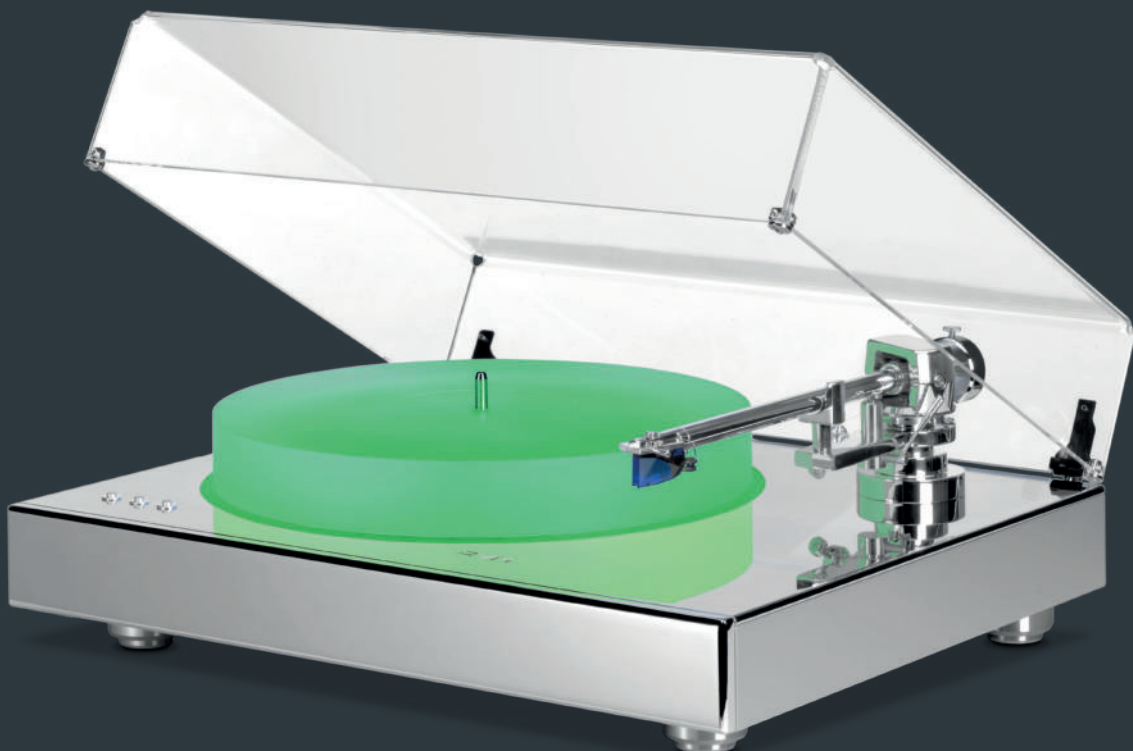

ROTATION R 5.3 MK2

Plattenspieler mit Single Motor Belt-Drive-Laufwerk · 10" AVM Tonarm kardanis gelagert · Massive 60 mm HDF-Composite-Zarge, lackiert und verstärkt mit Aluminiumfront poliert · Masselaufwerk auf vier Höhenverstellbare Dämpferfüße · Plattentellerbeleuchtung (dim- & abschaltbar) · Klappbare Abdeckhaube aus Acrylglas · 33/45 RPM mit Look-Forward-Servo-Steuerung · Resonanzfreie Staubschutzhaube · Dimmbare und schaltbare RGB-Tellerbeleuchtung (alle Farben) · R 5.3 MK2 CELLINI 10.990€ | SILBER / SCHWARZ 8.990.€