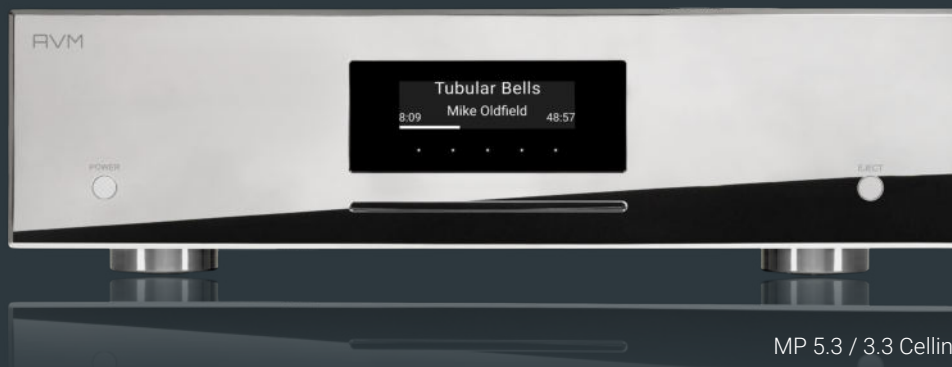

Technologie aufgebaut die auf handverlesenen und selektierten Halbleitern beruht.
en Line Stage ausgestattet, genau hier entsteht der charmante und betörende Klang der Evolution 5.3 Modelle.

MP 5.3 / 3.3