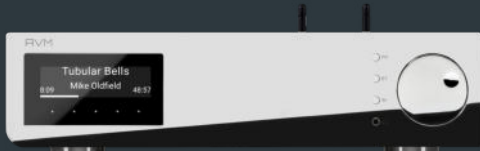

INSPIRATION AS 2.3

AS 2.3 - CELLINI 6.190 €

Streaming Vollverstärker mit 2 x 140W und X-STREAM Engine® · AirPlay · Spotify Connect · Roon Ready · Tidal Connect MAX · Qobuz · UPnP · Webradio · HDMI ARC Bluetooth 5.0 · RoomConneXion® Multiroom System Phonoeingang MM/MCy · Bedienung über RCX App für iOS & Android · Inkl. RC 3