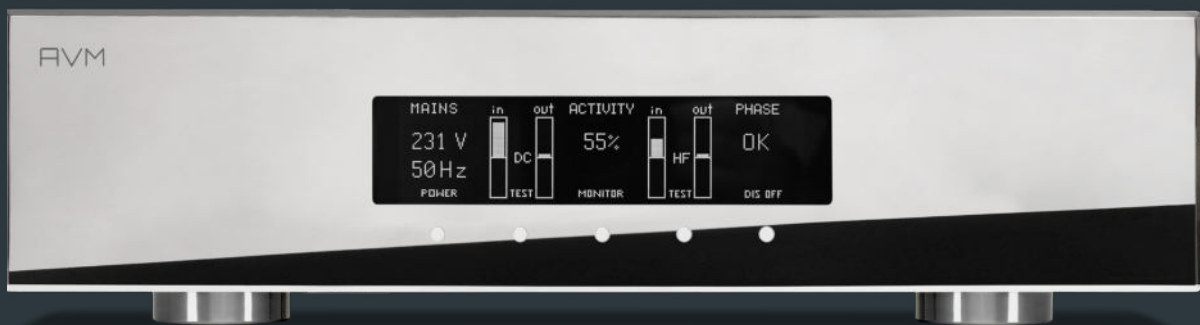

CONDITION PC 5.3/3.3

Protection from the bad

PC 5.3

PC 3.3

Mit den Power Conditionern PC 3.3 und PC 5.3 bieten wir erstmals High End Stromfilter Systeme an: Netzstrom-filterung und -säuberung konsequent neu gedacht und im Hause AVM von den klangerfahrensten Entwicklern der Manufaktur entwickelt. Sowohl tief- als auch hochfrequente Störungen werden effektiv vom Audiosystem ferngehalten und auch die gegenseitige Beeinflussung der Präzisions- Audiokomponenten untereinander wird nachhaltig durch die für jeden Ausgang separat vorhandenen HF Filter unterbunden. PC 5.3 CELLINI 6.890€ | SILBER / SCHWARZ 5.990€
PC 3.3 CELLINI 4.890€ | SILBER / SCHWARZ 3.990€